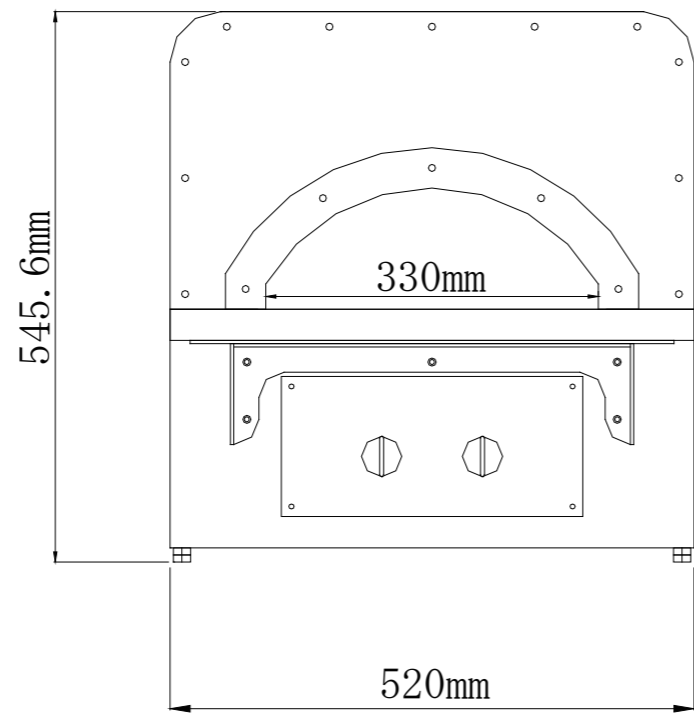

炉床 348×398

ガス流入口 (15A)

		Title: ピッコロネオ 外観図	DRAWING NO.
material:	Arushio Co.,LTD		SHEET No
Draw by:			
Date:			
scale: unit: mm			