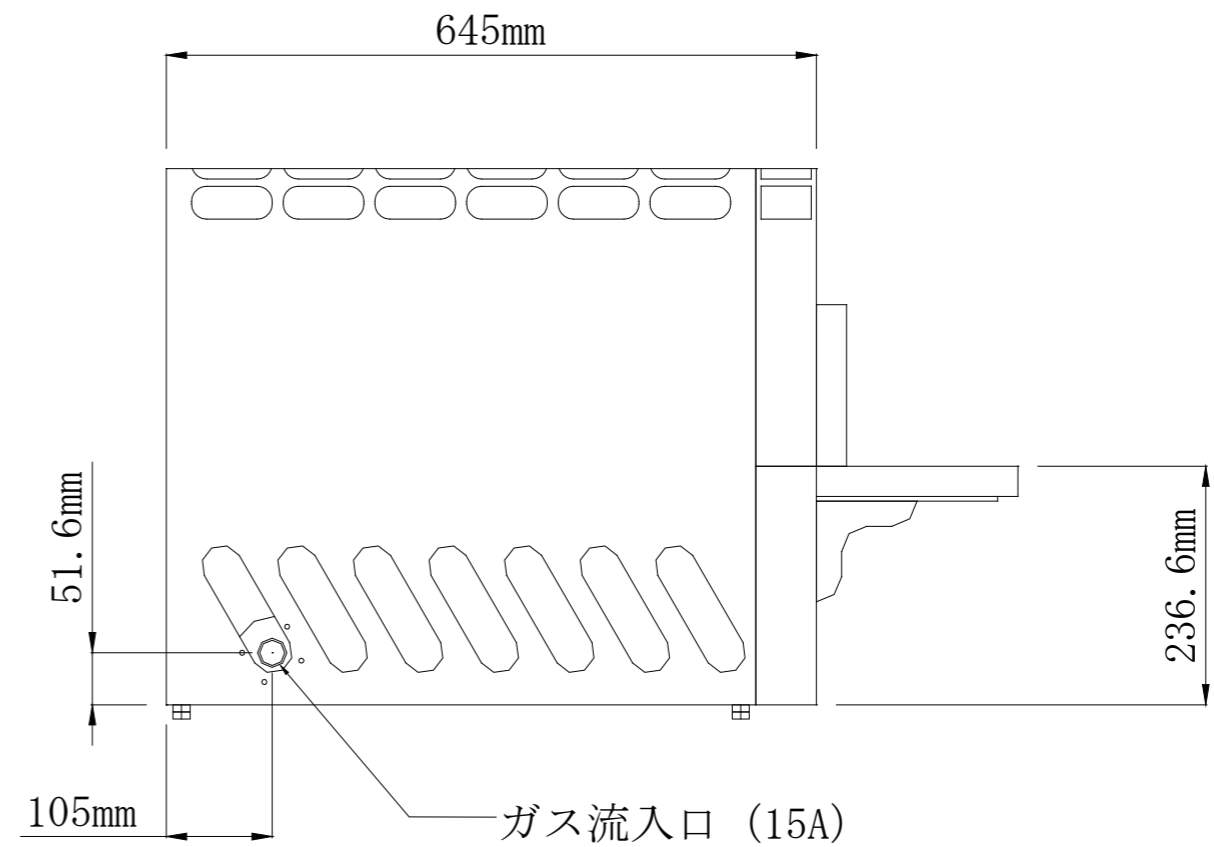

炉床 348×398

ガス流入口 (15A)

		Title: ピッコロネオ 外観図	DRAWING NO.
material:	Arushio Co.,LTD		SHEET No
Draw by:			
Date:			
scale: unit: mm			